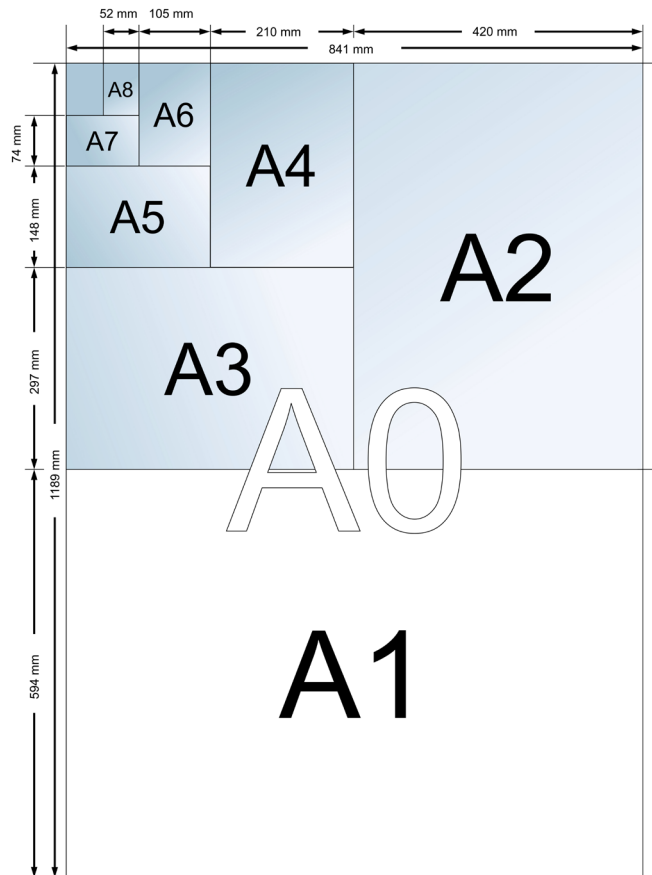

A3

80 g/m ²	0,60€
100 g/m ²	0,62€
120 g/m ²	0,64€
135 g/m ² BRILLANT	0,65€
160 g/m ²	0,85€
300 g/m ² MAT BRILLANT	1,00€
Verso	+0,40€

RELIURE

Plastique	1,60€
Métal	2,30€
Dos carré	3,20€
Agrafage livret... ..	0,07€

PLASTIFICATION

A5	0,60€
A4	1,10€
A3	2,20€

PHOTO

10x15 cm	0,27€
15x20 cm	0,65€
A4	1,00€
A3	2,00€
A2 x2	17,00€
A1	17,00€
A0	30,00€

BACHE

A2 x2	17,00€
A1	17,00€
A0	30,00€
X-Banner	55,00€
<small>60x160cm</small>	
X-Banner x2	75,00€
<small>60x160cm</small>	

TABLEAU ALU

A4 x4	45,00€
A3 x2	40,00€
A2	35,00€
A1	50,00€

AFFICHE

A2 x2	12,00€
A1	12,00€
A0	24,00€

STICKER

6x6cm x55	17,00€
8x8cm x36	17,00€

TABLEAU TOILE

40x50 cm	25,00€
120x40 cm	30,00€
60x80 cm	30,00€
115x75 cm	35,00€

ÉCUSSON BRODÉ

Minimum de commande 17€
Toutes tailles possible entre 2x2cm et 12x12cm

	4x4 cm	10x8 cm
x1	X	17€ / PIÈCE
x2	X	14,50€ / PIÈCE
x5	3,40€ / PIÈCE	13€ / PIÈCE
x10	2,90€ / PIÈCE	12,50€ / PIÈCE

*Tarifs pour 1 visuel
Ajout Thermocollant = 1,50€ / pièce*