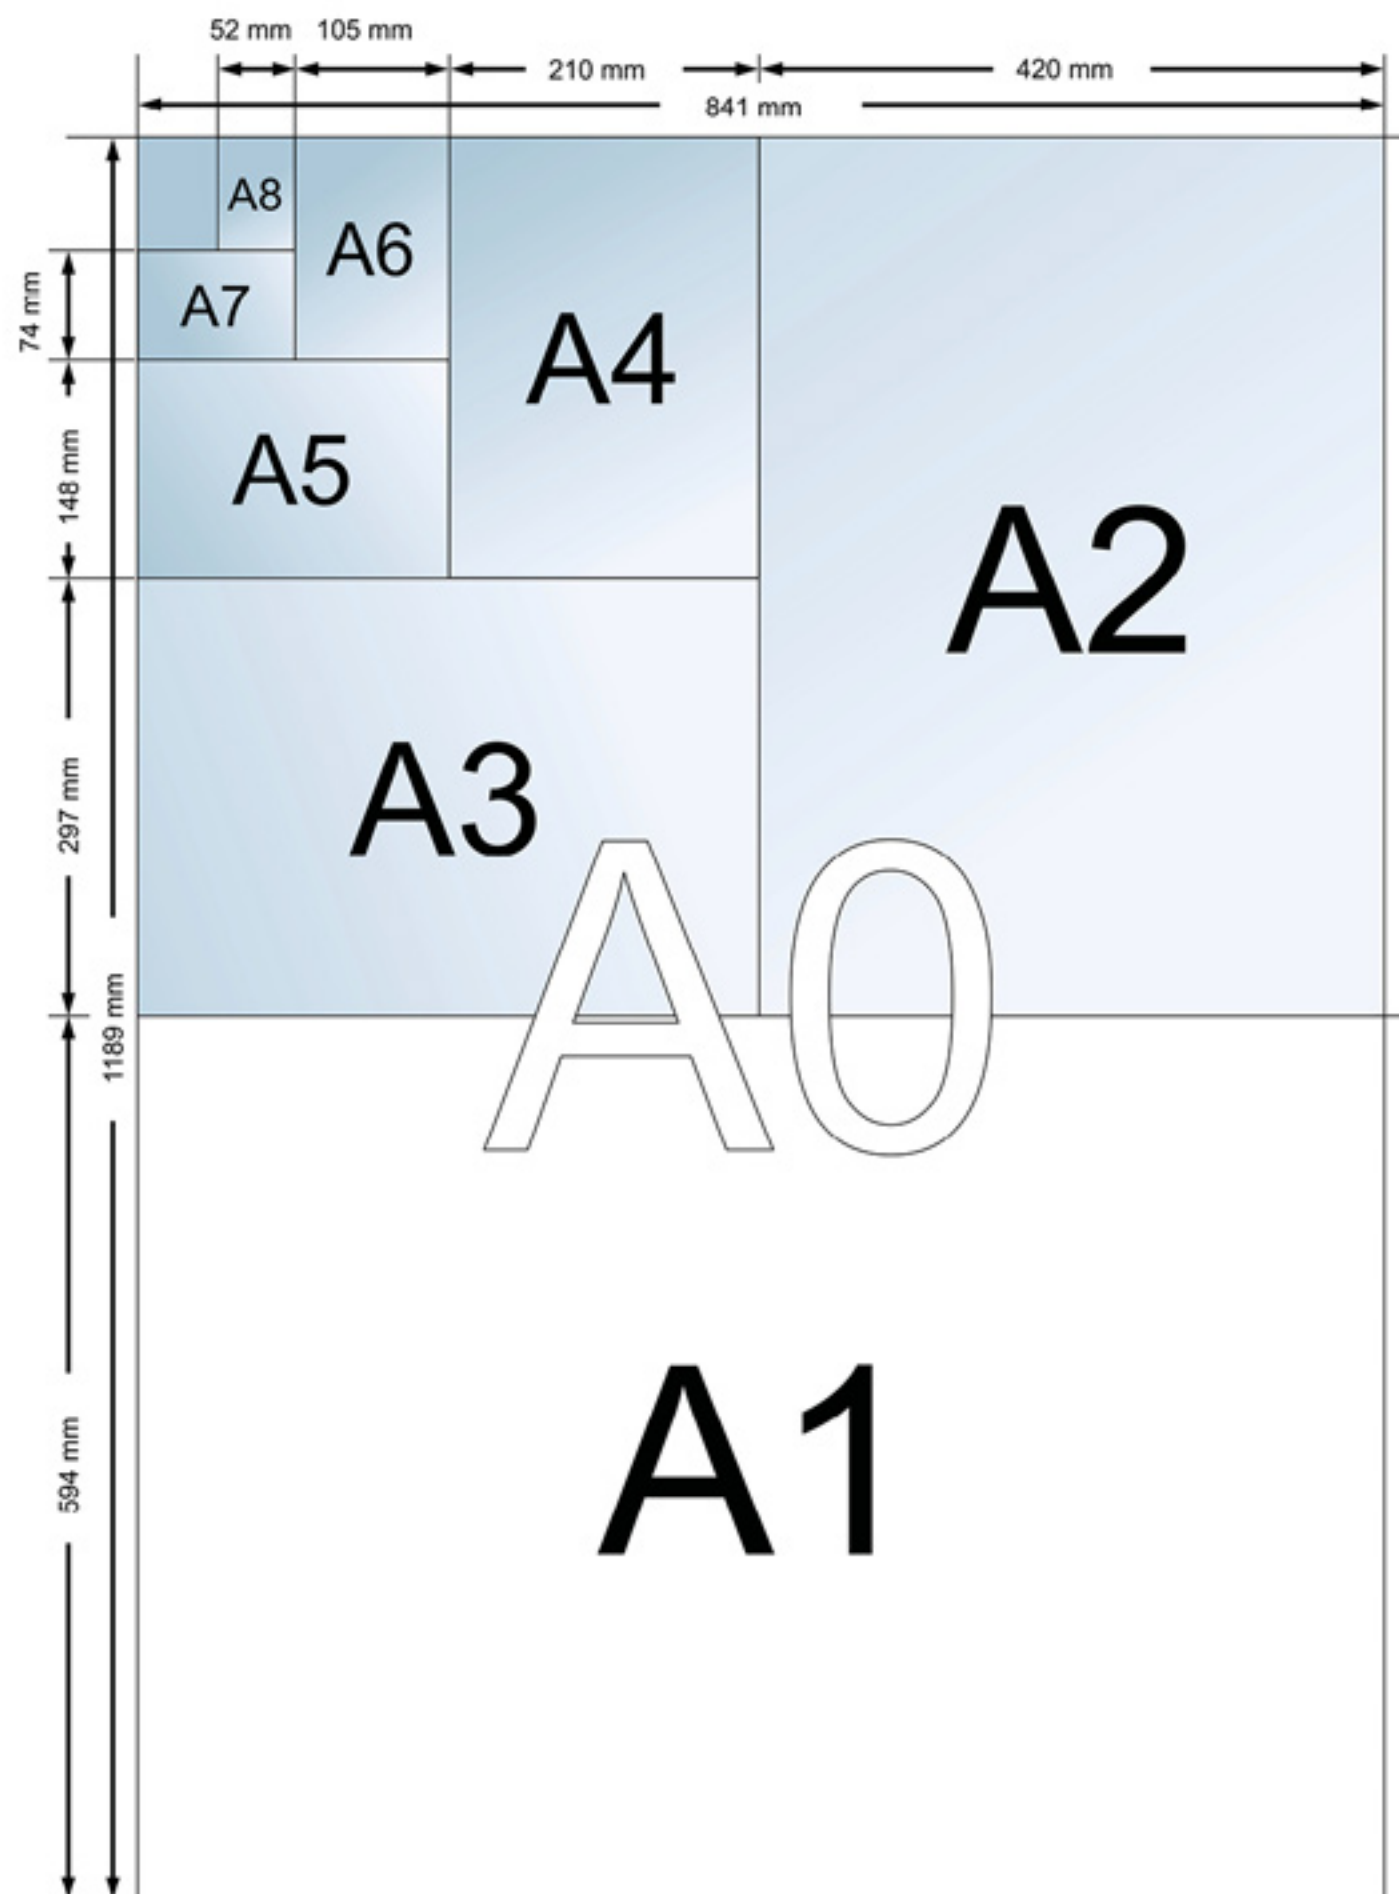

IMPRESSION JET D'ENCRE

A4

80 g/m².....	0,09€
100 g/m².....	0,11€
120 g/m².....	0,13€
Impression du verso	+ 0,08€

Affiche A2

160 g/m².....	5€

Affiche A1

160 g/m².....	10€

Affiche A0

160 g/m².....	15€

FAÇONNAGE

Reliure

Plastique	1,50€
Métallique	2,20€
Dos carré collé	3,00€

Plastification

A4	1,00€
A3	2,00€

Agrafage

Livret.....	0,05€

IMPRESSION LASER

A4

80 g/m².....	0,29€
100 g/m².....	0,32€
120 g/m².....	0,34€
135 g/m² BRILLANT.....	0,36€
160 g/m².....	0,43€
300 g/m² MAT BRILLANT.....	0,49€
Impression du verso	+ 0,18€

A3

80 g/m².....	0,55€
100 g/m².....	0,60€
120 g/m².....	0,65€
135 g/m² BRILLANT.....	0,60€
160 g/m².....	0,80€
300 g/m² MAT BRILLANT.....	0,95€
Impression du verso	+ 0,35€